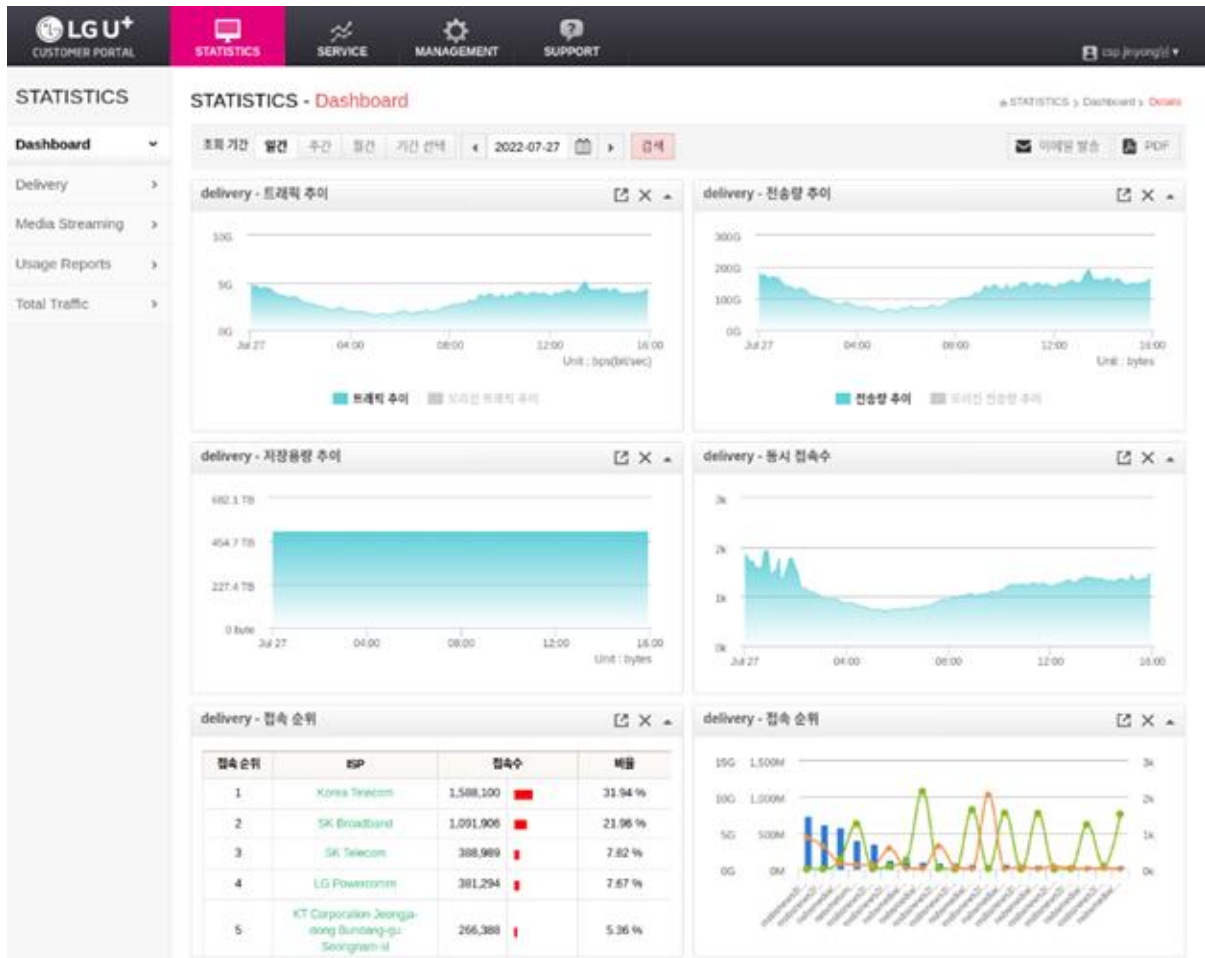

(주)솔박스는 이 문서의 내용을 예고 없이 변경할 수 있습니다.

1. 개요

1.1. Solbox Statistics System

솔박스 CDN 서비스는 방송, 이커머스, 온라인교육, 온라인게임, 공공기관, 포털 등 다양한 인터넷 서비스 사업자에게 제공되고 있으며, 이러한 다양한 고객들에게 실시간 통계/분석 서비스를 통한 서비스 품질향상과 다차원적인 분석/통계를 통한 비즈니스 인사이트 제공이 요구되고 있습니다..

또한, 근래에는 폭발적인 서비스 트래픽 증가로 인해 통계/분석 시스템은 일간 수십억건의 사용자 접속 통계를 처리할 수 있는 효과적인 분산시스템 구성과 신속한 서비스 확장, 실시간처리 및 안정성이 요구되고 있습니다.

Solbox 통계 시스템은 CDN 서비스에 대한 실시간 통계/분석 서비스를 제공하여 고객의 미디어/콘텐츠 서비스에 대한 품질 모니터링, 시스템 성능 및 장애 모니터링, 다양한 접속통계 분석을 통한 비즈니스 인사이트 및 트래픽 증가에 따른 효과적인 시스템 확장을 제공합니다.

Solbox 통계 시스템은 대규모의 사용자 접속 및 시스템 로그 데이터 처리와 다양한 다차원 분석을 제공하기 위해 빅데이터 분석기반의 분산시스템 아키텍처로 구성되었고, 고성능 실시간 분석/통계와 통계 유실 방지와 자동복구를 통한 내결함성 및 수평적으로 scale-out 되는 확장성을 제공합니다.

1.2. Solbox Statistics Dashboard

2. 기대효과

3. 주요 기능

솔박스 통계 시스템 주요 기능은 다음과 같습니다.

- 기간별 조회 기능 (1년 정보 제공)
- 전일 트래픽/전송 량 비교 정보 제공
- 실시간 트래픽 정보 제공
- 실시간 전송 량 정보 제공
- 실시간 요청 수 정보 제공
- 스토리지 사용량 정보 제공
- Cache Hit/Miss 요청 수 정보 제공
- Cache Hit/Miss 전송 량 정보 제공
- 동시 방문자 수 정보 제공
- 방문자 위치(ISP)별 요청 수 정보 제공