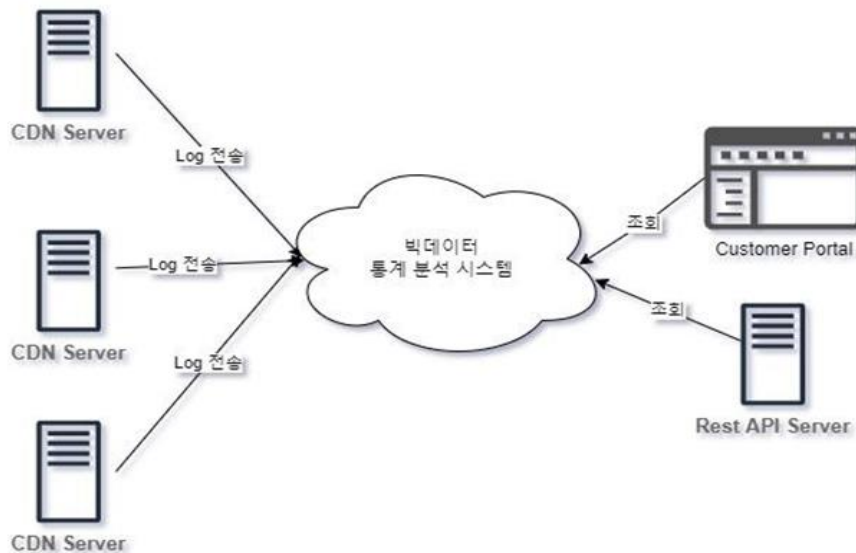

1. 개요

1.1. Solbox Statistics System

솔박스 CDN 서비스는 방송, 이커머스, 온라인교육, 온라인게임, 공공기관, 포털 등 다양한 인터넷 서비스 사업자에게 제공되고 있으며, 이러한 다양한 고객들에게 실시간 통계/분석 서비스를 통한 서비스 품질향상과 다차원적인 분석/통계를 통한 비즈니스 인사이트 제공이 요구되고 있습니다..

또한, 근래에는 폭발적인 서비스 트래픽 증가로 인해 통계/분석 시스템은 일간 수십억건의 사용자 접속 통계를 처리할 수 있는 효과적인 분산시스템 구성과 신속한 서비스 확장, 실시간처리 및 안정성이 요구되고 있습니다.

Solbox 통계 시스템은 CDN 서비스에 대한 실시간 통계/분석 서비스를 제공하여 고객의 미디어/콘텐츠 서비스에 대한 품질 모니터링, 시스템 성능 및 장애 모니터링, 다양한 접속통계 분석을 통한 비즈니스 인사이트 및 트래픽 증가에 따른 효과적인 시스템 확장을 제공합니다.

Solbox 통계 시스템은 대규모의 사용자 접속 및 시스템 로그 데이터 처리와 다양한 다차원 분석을 제공하기 위해 빅데이터 분석기반의 분산시스템 아키텍처로 구성되었고, 고성능 실시간 분석/통계와 통계 유실 방지와 자동복구를 통한 내결함성 및 수평적으로 scale-out 되는 확장성을 제공합니다.