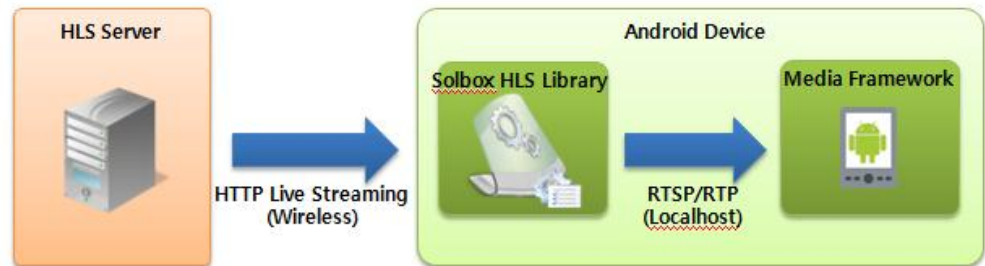

서비스 아키텍처

적용 분야

- 안드로이드 기반 온라인 영화 및 방송 콘텐츠 서비스
- 안드로이드 기반 IPTV 서비스