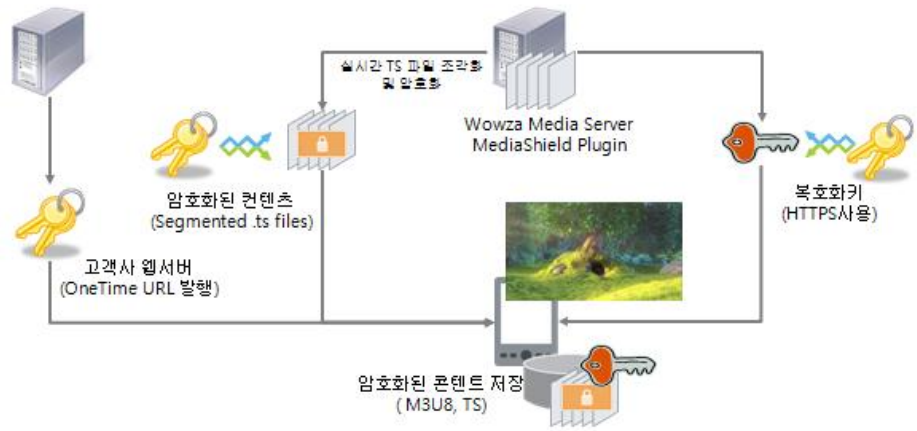

서비스 아키텍처

적용 분야

- 모바일 TV/영화 콘텐츠 서비스
- 모바일 이러닝 서비스